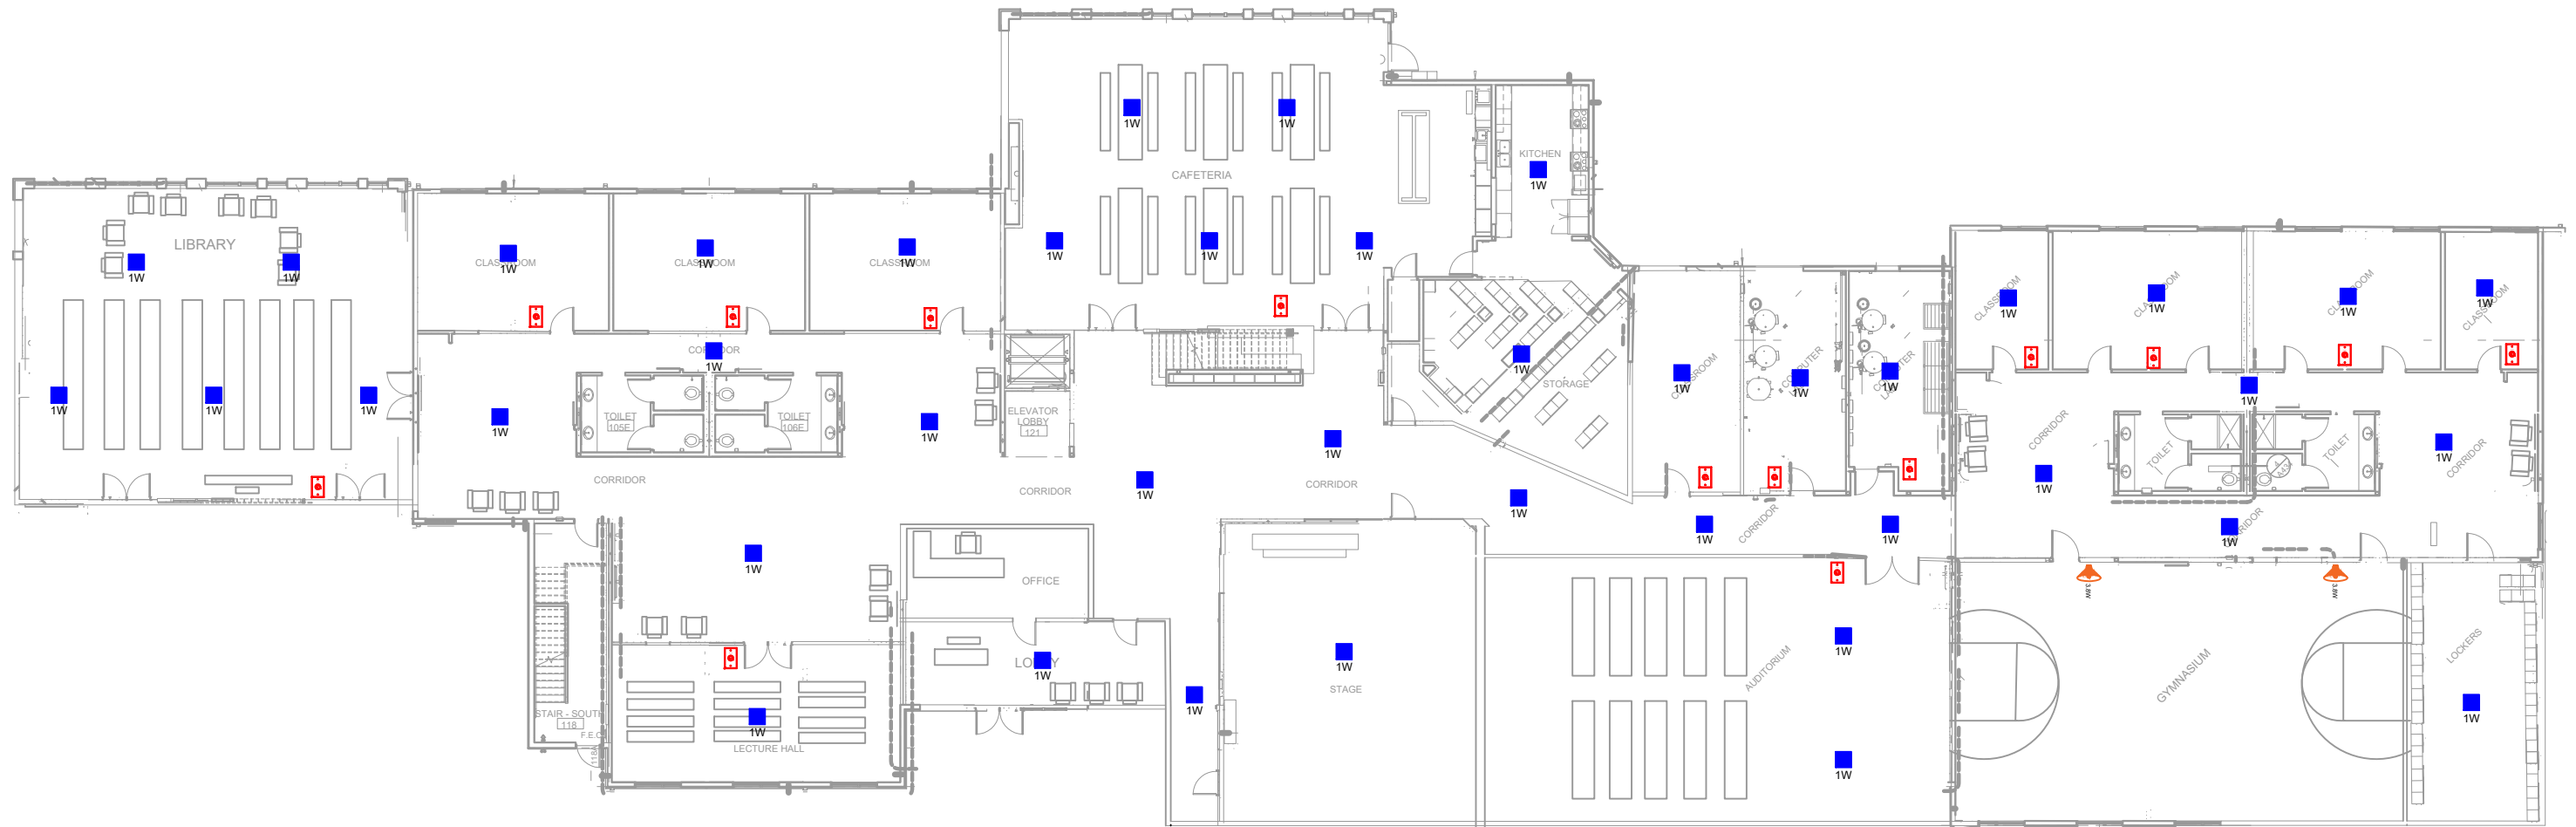

Nyquist IP-Hybrid Zone Paging w/Sound Masking Option

LEGEND

-  20 BOGEN NQ-S1810WBC
-  12 BOGEN NQ-E7020-G2
-  22 BOGEN CSD2X2VR
Tapped @ 1W
-  2 BOGEN SPT15A
Tapped @ 3.8W
-  6 BOGEN NQ-SMS1810-VF {CH-A}
-  2 BOGEN NQ-SMS1810-VF {CH-B}
-  11 BOGEN NQ-T2000
-  1 BOGEN NQ-ZPMS

Analog Zone Paging Option

LEGEND

- 42 BOGEN CSD2X2VR
Tapped @ 1W
- 🔊 2 BOGEN SPT15A
Tapped @ 3.8W
- 14 BOGEN AT10A