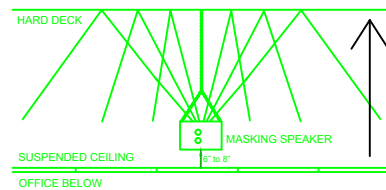

Nyquist IP-Hybrid Zone Paging w/Sound Masking Option

LEGEND

-  20 BOGEN NQ-S1810WBC
-  12 BOGEN NQ-E7020-G2
-  22 BOGEN CSD2X2VR
Tapped @ 1W
-  2 BOGEN SPT15A
Tapped @ 3.8W
-  6 BOGEN NQ-SMS1810-VF {CH-A}
-  2 BOGEN NQ-SMS1810-VF {CH-B}
-  11 BOGEN NQ-T2000
-  1 BOGEN NQ-ZPMS