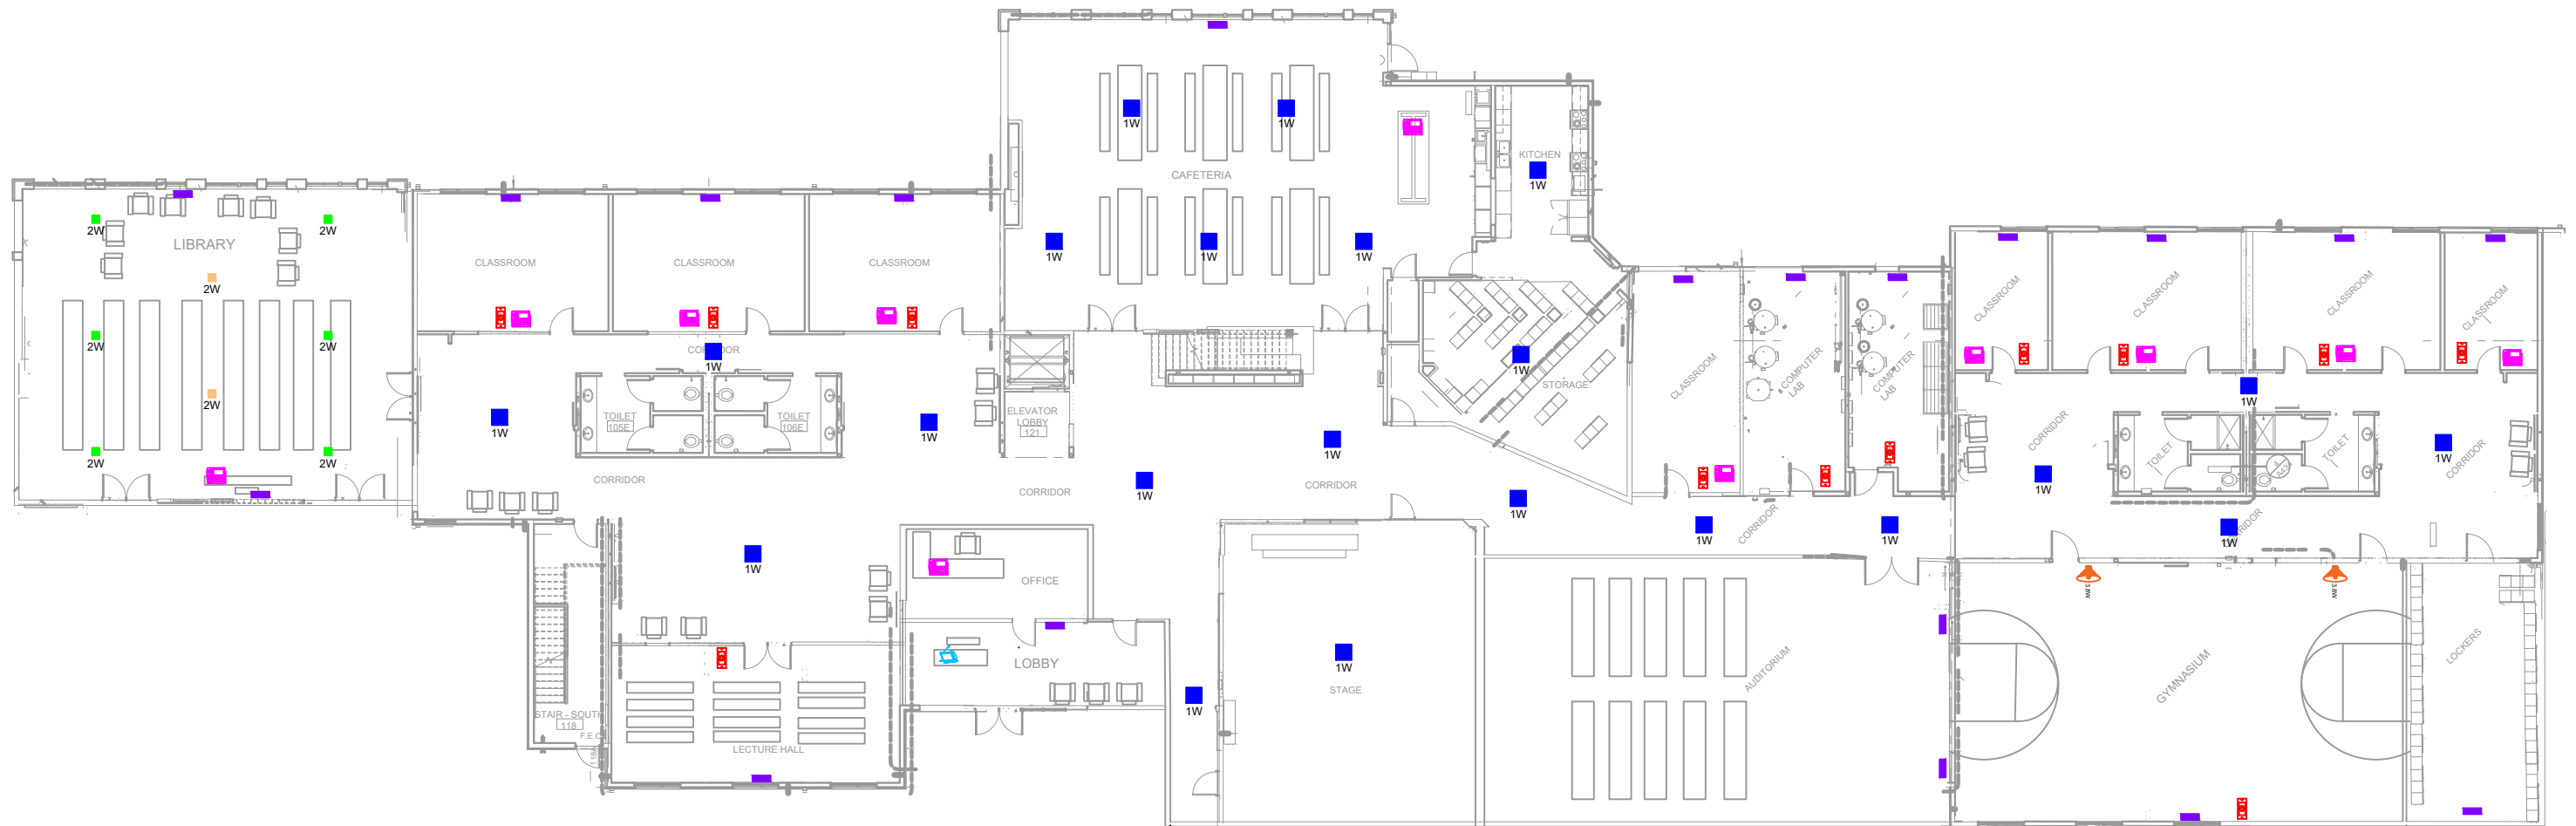

Nyquist IP-Hybrid Zone Paging w/Sound Masking Option

LEGEND

-  20 BOGEN NQ-S1810WBC
-  12 BOGEN NQ-E7020-G2
-  22 BOGEN CSD2X2VR
Tapped @ 1W
-  2 BOGEN SPT15A
Tapped @ 3.8W
-  6 BOGEN NQ-SMS1810-VF {CH-A}
-  2 BOGEN NQ-SMS1810-VF {CH-B}
-  11 BOGEN NQ-T2000
-  1 BOGEN NQ-ZPMS

Analog Zone Paging Option

LEGEND

- 42 BOGEN CSD2X2VR
Tapped @ 1W
- 🔊 2 BOGEN SPT15A
Tapped @ 3.8W
- 14 BOGEN AT10A